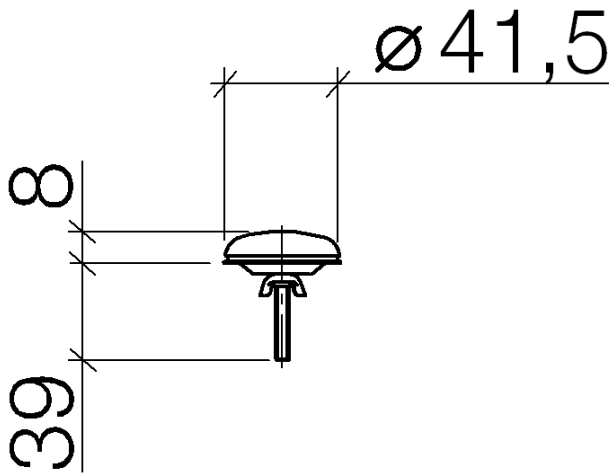

12 715 970

S'adapte aux gammes suivantes : IMO,
LULU, MADISON, MEM, TARA, CL.1, LISSÉ,
VAIA, META, CYO

	Chrome	12 715 970-00
	chrome brossé	12 715 970-04
	Platine brossé	12 715 970-06
	Platine	12 715 970-08
	Laiton (Or 23cts)	12 715 970-09
	Dark Chrome	12 715 970-19
	Or clair	12 715 970-26
	Or clair brossé	12 715 970-27
	Laiton brossé (Or 23cts)	12 715 970-28
	Noir mat	12 715 970-33
	Bronze brossé	12 715 970-42
	Champagne brossé (Or 22cts)	12 715 970-46
	Champagne (Or 22cts)	12 715 970-47
	Chrome brossé	12 715 970-93
	Dark Platinum brossé	12 715 970-99

Cache pour percement de robinetterie - Chrome

IMO

12 715 970

12 715 970

12 715 970

Les pièces pour les
autres finitions
peuvent être
trouvées ici : chrome
brossé